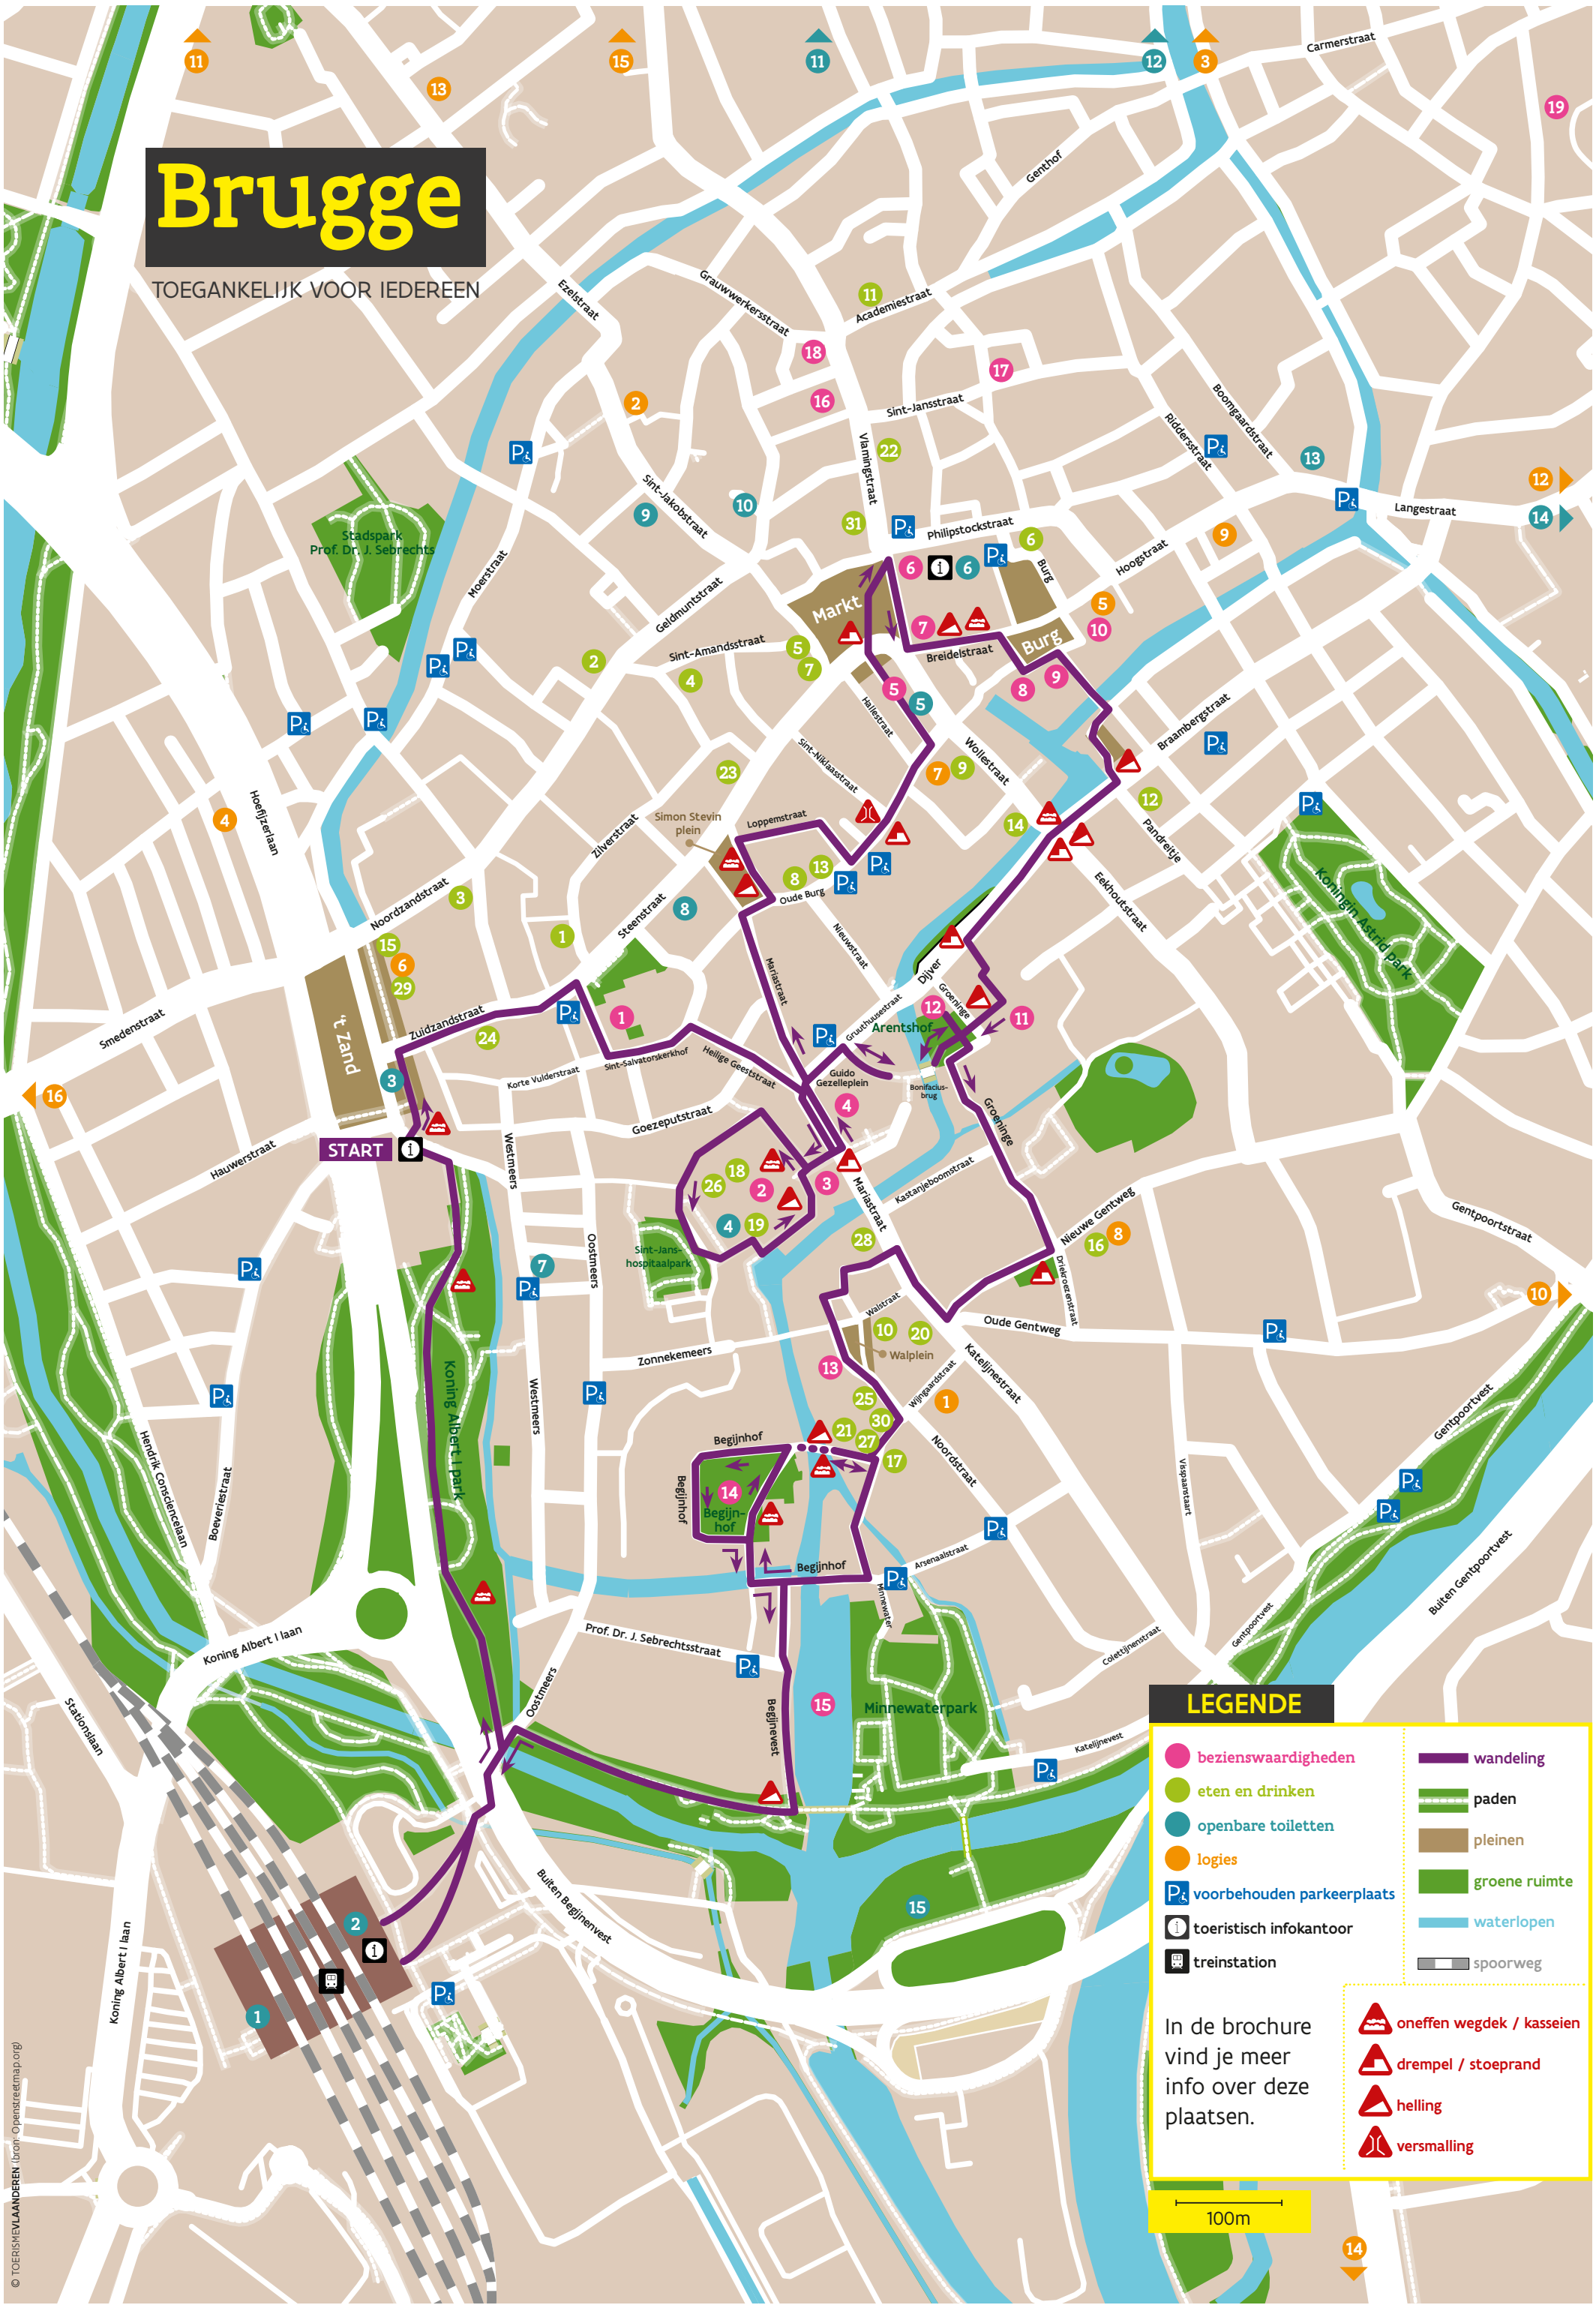

Brugge

TOEGANKELIJK VOOR IEDEREEN

LEGENDE

	bezienswaardigheden		wandeling
	eten en drinken		paden
	openbare toiletten		pleinen
	logies		groene ruimte
	voorbehouden parkeerplaats		waterlopen
	toeristisch infokantoor		spoorweg
	treinstation		

In de brochure vind je meer info over deze plaatsen.

- oneffen wegdek / kasseien
- drempel / stoeprand
- helling
- versmalling